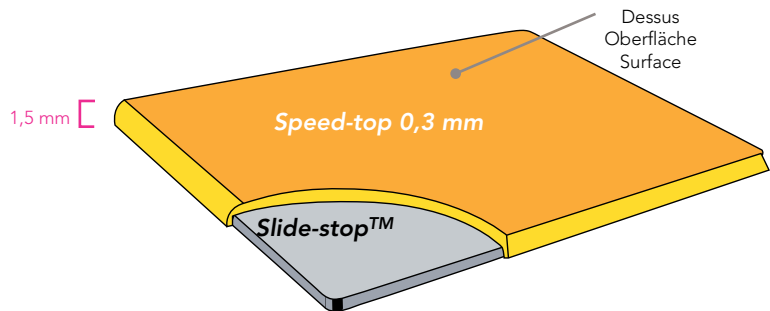

SPEED-top 0,3 mm

- SLIDE-stop mousse antidérapante
- SLIDE-stop Superhaftschaum
- SLIDE-stop Anti-slide foam

- Fabrication allemande
- In Deutschland hergestellt
- Made in Germany

- Nous garantissons que les matières utilisées dans la fabrication de nos sous-verres ne contiennent pas de phtalates selon la norme européenne EN-71-3.
- Unsere Untersetzer sind zertifiziert phtalatfrei nach der Europa-Norm EN 71-3 für Spielzeug.
- Our coasters are certified free of phtalat according to the European law EN-71-3.

INFOS:

- Mode d'impression
- Druckverfahren
- Print method
- Impression Offset CMJN
- Offsetdruck in CMYK
- Offset print in CMYK

- Couleurs Pantone possible avec surcoût
- Sonderfarben möglich gegen Aufpreis
- Spot colors are subject to additional charge

- Forme & zone d'impression
- Form & Druckfläche
- Shape and print area

- Taille du produit
- Produktgröße
- Product size