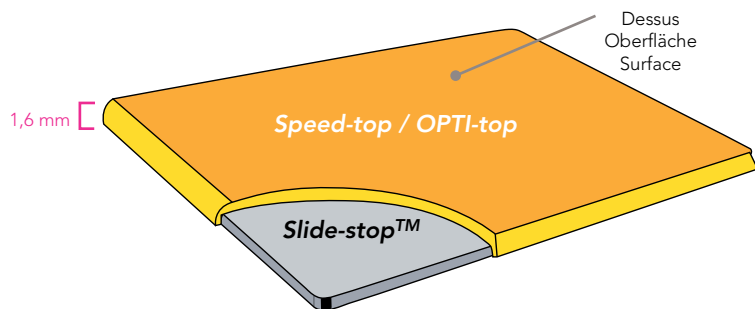

- SPEED-top 0,4 mm
- OPTI-top 0,4 mm

- Nous avons développé une matière plastique d'une épaisseur de 0.4 mm „OPTI-top“ qui est particulièrement adaptée aux souris optique.
- Sie können auch die für optische Mäuse optimierte Oberfläche OPTI-top wählen.
- You can also choose a strengthened surface material « OPTI-top », 0.4 mm thick, particularly suitable for optic mice.

- SLIDE-stop mousse antidérapante
- SLIDE-stop Superhaftschaum
- SLIDE-stop Anti-slide foam

- Créez vos propres formes! • Individuelle Formen nach Ihren Wünschen!
- Design your own special shape!

- Fabrication allemande
- In Deutschland hergestellt
- Made in Germany

- Nous garantissons que les matières utilisées dans la fabrication de nos tapis de souris ne contiennent pas de phtalates selon la norme européenne EN-71-3.
- Unsere Mousepads sind zertifiziert phtalatfrei nach der Europa-Norm EN 71-3 für Spielzeug.
- Our mouse-mats are certified free of phtalat according to the European law EN-71-3.

INFOS:

- Mode d'impression
- Druckverfahren
- Print method
- Impression Offset CMJN
- Offsetdruck in CMYK
- Offset print in CMYK

- Couleurs Pantone possible avec surcoût
- Sonderfarben möglich gegen Aufpreis
- Spot colors are subject to additional charge

- Forme & zone d'impression
- Form & Druckfläche
- Shape and print area

- Taille du produit
- Produktgröße
- Product size