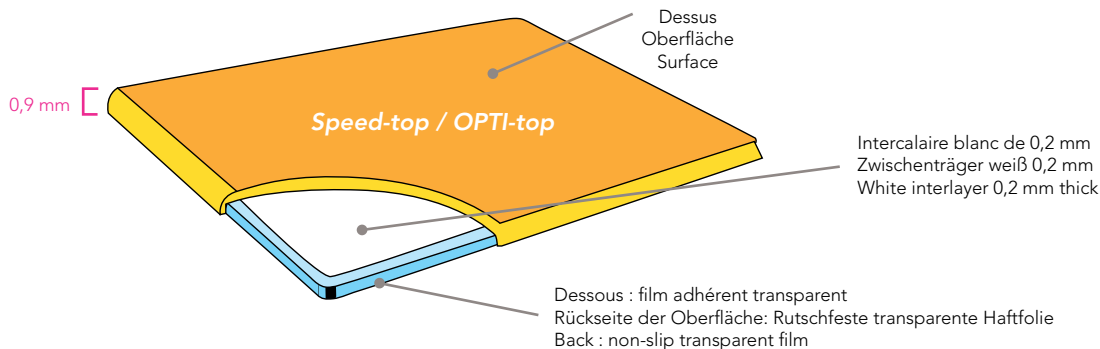

Tapis de souris • Mousepads • Mousepads

PHARMA-pad

• Recto/verso • Doppelseitig • Printed on both sides

SPEED-top 0,3 mm • OPTI-top 0,4 mm • PVC blanc-Weiß-White

- Nous avons développé une matière plastique d'une épaisseur de 0,4 mm „OPTI-top“ qui est particulièrement adaptée aux souris optique.
- Sie können auch die für optische Mäuse optimierte Oberfläche OPTI-top wählen.
- You can also choose a strengthened surface material « OPTI-top », 0,4 mm thick, particularly suitable for optic mice.

- Fabrication allemande
- In Deutschland hergestellt
- Made in Germany

INFOS:

- Mode d'impression
- Druckverfahren
- Print method
- Impression Offset CMJN
- Offsetdruck in CMYK
- Offset print in CMYK

- Couleurs Pantone possible avec surcoût
- Sonderfarben möglich gegen Aufpreis
- Spot colors are subject to additional charge

- Forme & zone d'impression
- Form & Druckfläche
- Shape and print area

- Taille du produit
- Produktgröße
- Product size