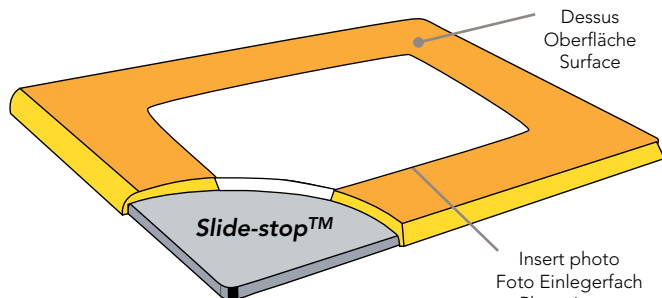

## PHOTO-pad

ID: 000044 • SPEED-top 0,4 mm

250 pièces  
250 Stück  
250 pieces

240 x 200 x 1,6 mm

240 x 200 mm

1,6 mm

• SPEED-top 0,4 mm

- SLIDE-stop mousse antidérapante
- SLIDE-stop Superhaftschaum
- SLIDE-stop Anti-slide foam