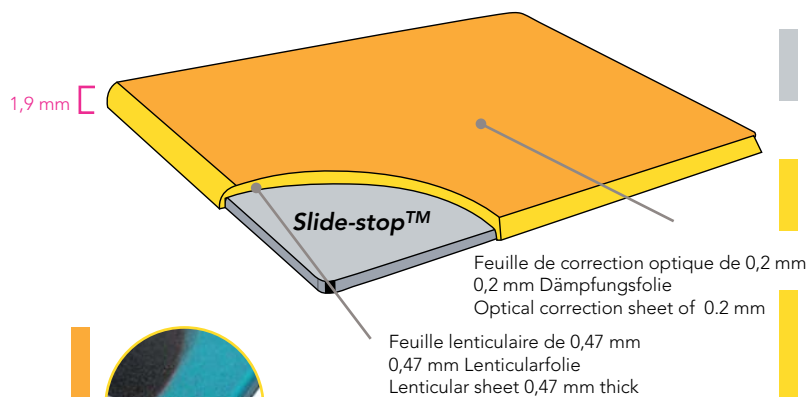

- SLIDE-stop mousse antidérapante
- SLIDE-stop Superhaftschaum
- SLIDE-stop Anti-slide foam

- Fabrication allemande
- In Deutschland hergestellt
- Made in Germany

- Nous garantissons que les matières utilisées dans la fabrication de nos tapis de souris ne contiennent pas de phtalates selon la norme européenne EN-71-3.
- Unsere Mousepads sind zertifiziert phtalatfrei nach der Europa-Norm EN 71-3 für Spielzeug.
- Our mousepads are certified free of phtalat according to the European law EN-71-3.

- Effet 3D réalisé à l'aide de 3 calques dans Photoshop.
- In Photoshop modifizierte Bilder in 3 Ebenen ergeben einen verblüffenden 3D-Effekt.
- 3D effect obtained with 3 layers in Photoshop.