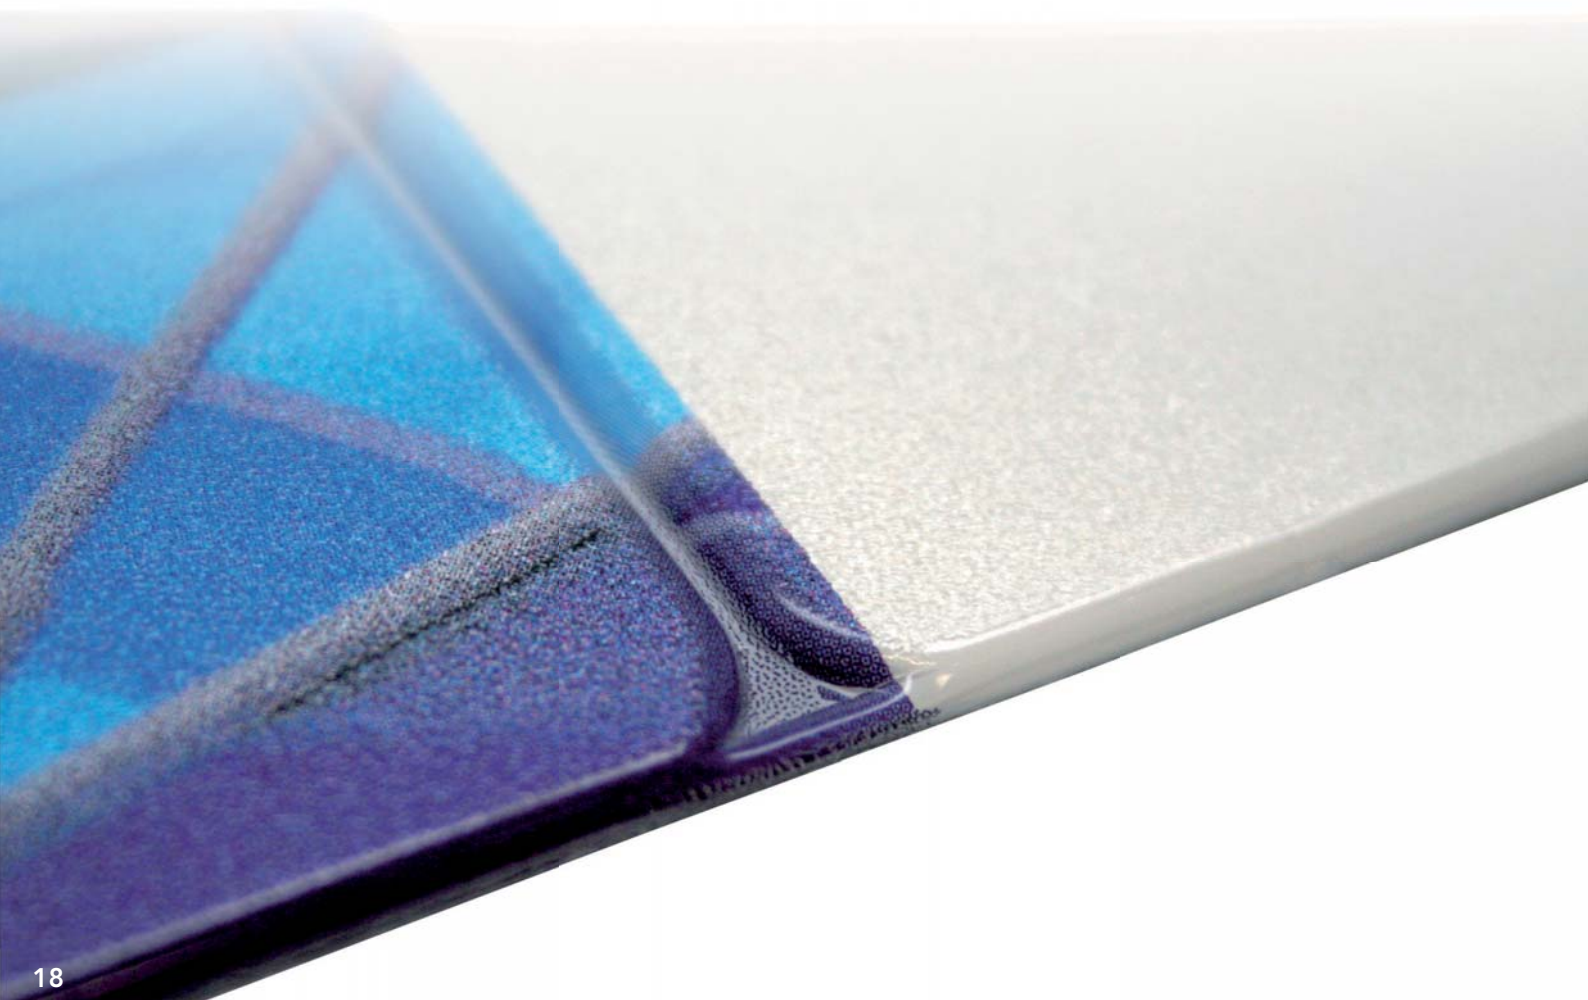

CARD-pad N°7

ID: 000060 • SPEED-top 0,4 mm

500 pièces
500 Stück
500 pieces

REACH

C M Y K

240 x 200 x 1,6 mm

240 x 200 mm

CARD-pad N°8

ID: 000061 • SPEED-top 0,4 mm

500 pièces
500 Stück
500 pieces

REACH

C M Y K

240 x 200 x 1,6 mm

240 x 200 mm

Option

ID: 005840

- Insert papier
- Papier Einleger
- Paper inlay

500 pièces
500 Stück
500 pieces

86 x 54 mm

86 x 54 mm