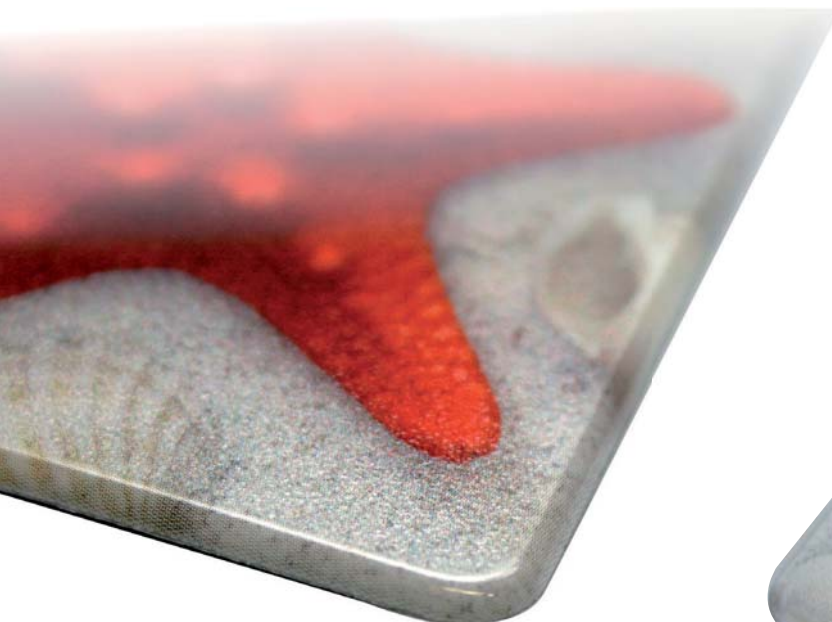

## CIRCLE

ID: 000040 • SPEED-top 0,3 mm

1000 pieces  
1000 Stück  
1000 pieces

C M Y K

Ø 100 x 1,5 mm

Ø 100 mm

Tapis de souris • Mousepads • Mousepads