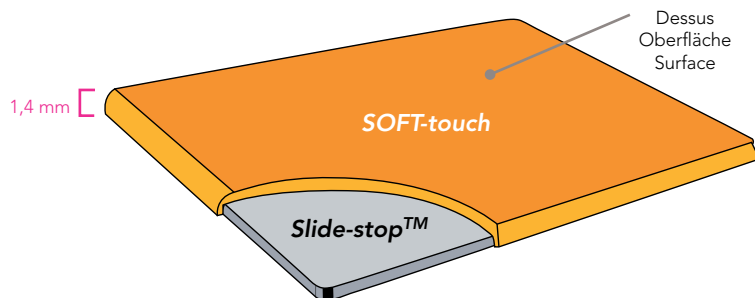

## FOOT-pad

ID: 005247 • SOFT-touch

500 pièces  
500 Stück  
500 pieces

C M Y K

600 x 400 x 1,4 mm

600 x 400 mm

SOFT-touch

- Nous avons développé une matière plastique d'une épaisseur de 1,4 mm „SOFT-touch“ sous-mains doux au toucher ou tapis de protection destiné aux cabinets médicaux, magasins de meubles etc.
- Weiche 1,4 mm dicke Fußauflage „SOFT-touch“ besonders geeignet für Möbelhäuser und Arztpraxis.
- We have developed a „SOFT-touch“ plastic material with a thickness of 1,4 mm. Desk Pads soft to touch or mats for medical offices, furniture stores etc..