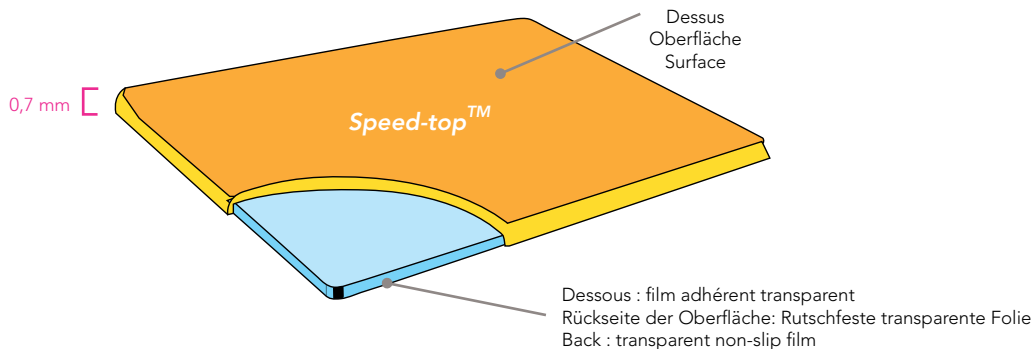

SPEED-top 0,3 mm

- Fabrication allemande
- In Deutschland hergestellt
- Made in Germany

INFOS:

- Mode d'impression
- Druckverfahren
- Print method
- Impression Offset CMJN
- Offsetdruck in CMYK
- Offset print in CMYK
- Couleurs Pantone possible avec surcoût
- Sonderfarben möglich gegen Aufpreis
- Spot colors are subject to additional charge
- Forme & zone d'impression
- Form & Druckfläche
- Shape and print area
- Taille du produit
- Produktgröße
- Product size