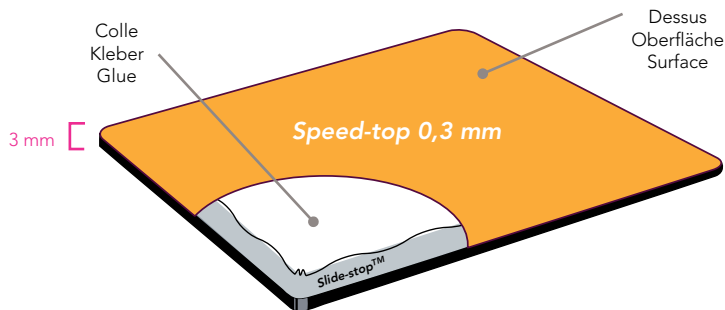

Tapis de souris • Mousepads • Mousepads

PRIME-pad

• Epaisseur de 3 mm • 3 mm dick • 3 mm thick