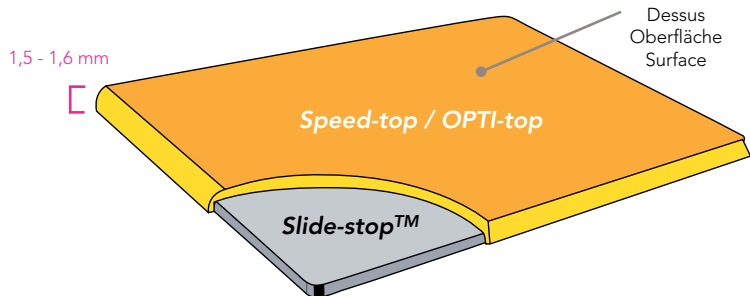

# STANDARD

SPEED-top 0,3 mm • SPEED-top 0,4 mm • OPTI-top 0,4 mm

- Nous avons développé une matière plastique d'une épaisseur de 0.4 mm „OPTI-top“ qui est particulièrement adaptée aux souris optique.
- Sie können auch die für optische Mäuse optimierte Oberfläche OPTI-top wählen.
- You can also choose a strengthened surface material « OPTI-top », 0.4 mm thick, particularly suitable for optic mice.