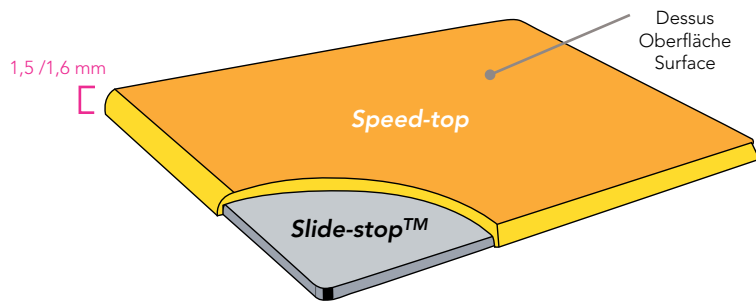

Sous-mains • Schreibunterlagen • Desktop

DESKTOP-line

SPEED-top 0,3 mm • SPEED-top 0,4 mm

- SLIDE-stop mousse antidérapante
- SLIDE-stop Superhaftschaum
- SLIDE-stop Anti-slide foam

- Fabrication allemande
- In Deutschland hergestellt
- Made in Germany

- Nous garantissons que les matières utilisées dans la fabrication de nos sous-mains ne contiennent pas de phtalates selon la norme européenne EN-71-3.
- Unsere Schreibtischauflagen sind zertifiziert phtalatfrei nach der Europa-Norm EN 71-3 für Spielzeug.
- Our desktops are certified free of phtalat according to the European law EN-71-3.

INFOS:

- Mode d'impression
- Druckverfahren
- Print method
- Impression Offset CMJN
- Offsetdruck in CMYK
- Offset print in CMYK

- Couleurs Pantone possible avec surcoût
- Sonderfarben möglich gegen Aufpreis
- Spot colors are subject to additional charge

- Forme & zone d'impression
- Form & Druckfläche
- Shape and print area

- Taille du produit
- Produktgröße
- Product size