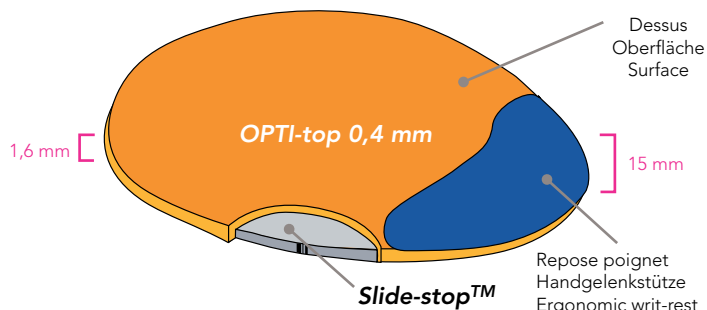

OPTI-top 0,4 mm • Polypro

Pantone Reflex blue

Pantone 485

Gris - Grau - Grey

- Nous avons développé une matière plastique d'une épaisseur de 0.4 mm „OPTI-top“ qui est particulièrement adaptée aux souris optique.
- Sie können auch die für optische Mäuse optimierte Oberfläche OPTI-top wählen.
- You can also choose a strengthened surface material « OPTI-top », 0.4 mm thick, particularly suitable for optic mice.

- SLIDE-stop mousse antidérapante
- SLIDE-stop Superhaftschaum
- SLIDE-stop Anti-skid foam

- Fabrication allemande
- In Deutschland hergestellt
- Made in Germany

- Nous garantissons que les matières utilisées dans la fabrication de nos tapis de souris ne contiennent pas de phtalates selon la norme européenne EN-71-3.
- Unsere Mousepads sind zertifiziert phtalatfrei nach der Europa-Norm EN 71-3 für Spielzeug.
- Our mouse-mats are certified free of phtalat according to the European law EN-71-3.

INFOS:

- Mode d'impression
- Druckverfahren
- Print method
- Impression Offset CMJN
- Offsetdruck in CMYK
- Offset print in CMYK

- Couleurs Pantone possible avec surcoût
- Sonderfarben möglich gegen Aufpreis
- Spot colors are subject to additional charge

- Forme & zone d'impression
- Form & Druckfläche
- Shape and print area

- Taille du produit
- Produktgröße
- Product size