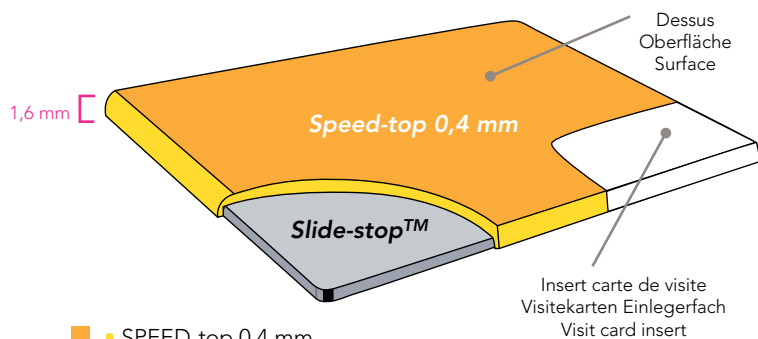

# CARD-pad

• Avec insert • Mit Einlegemöglichkeit • With business card insert

• SPEED-top 0,4 mm

- SLIDE-stop mousse antidérapante
- SLIDE-stop Superhaftschaum
- SLIDE-stop Anti-slide foam

- Fabrication allemande
- In Deutschland hergestellt
- Made in Germany