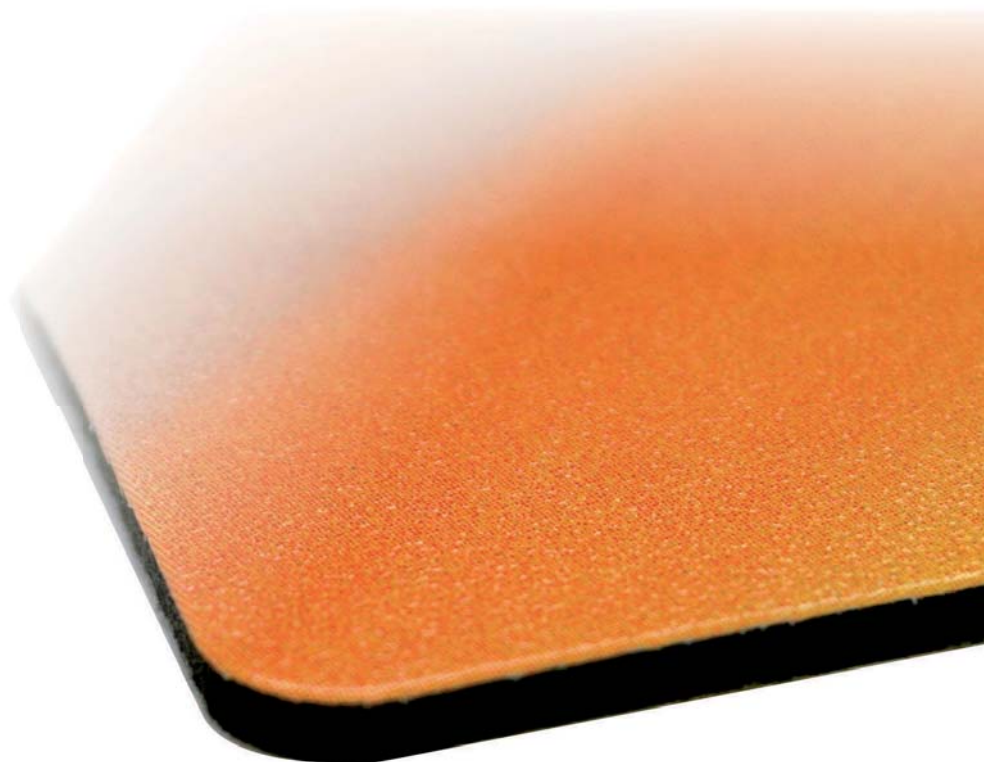

## PRIME-pad QUADRA

ID: 005685 • SPEED-top 0,3 mm

500 pièces  
500 Stück  
500 pieces

REACH

200 x 200 x 3 mm

200 x 200 mm

Tapis de souris • Mousepads • Mousepads