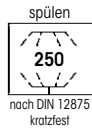

KERAMISCHE FARBEN

(auf weiße Keramik)

Keramische Farben
Einbrandtemperatur 840 °C

* aufpreispflichtig

Stand: September 2019

gelb 8 1-15-80-0	gelb 16 0-27-100-0	gelb 21 0-35-100-0	gelb 94 4-5-75-2	gelb 229 1-34-87-8	orange 222 0-48-100-0	orange 60 0-47-100-0
orange 23 0-60-100-0	orange 166 2-70-100-11	rot 179 0-91-100-20	rot 87 0-76-98-4	rot 86 1-90-98-11	rot 85 5-100-88-13	rot 80 5-100-75-28
rot 84 41-100-88-0	rot 201* 47-86-75-52	rot 216 69-100-59-8	rot 39 18-55-9-4	rot 77 15-49-26-6	rot 78 13-36-27-0	lila 333 32-63-20-0
haut 102 11-41-38-0	braun 19 22-32-44-8	braun 81 17-50-83-29	braun 18 9-75-93-35	braun 75 16-75-89-41	braun 273 47-80-85-50	braun 20 60-75-78-55
braun 71 65-80-75-55	braun 30 52-85-85-60	braun 160 12-50-85-21	olive 581 52-39-85-53	grün 398 24-20-88-40	grün 330 100-64-75-3	grün 68 100-13-50-61
grün 59 95-24-65-65	grün 57 92-19-65-52	grün 132 98-9-69-39	grün 340 90-10-75-30	grün 61 91-11-88-36	grün 90 95-24-100-20	grün 153 55-5-71-0
grün 150 30-9-81-15	grün 64 71-32-78-0	grün 165 60-15-76-21	grün 13 80-35-90-35	grün 370 62-8-87-21	mint 255 60-9-59-5	türkis 55 26-7-13-0
türkis 338 61-17-44-0	türkis 236 100-10-40-0	türkis 233 100-22-47-12	türkis 234 91-9-43-29	blau 29 55-20-11-0	blau 241 60-10-0-0	blau 298 79-42-23-0
blau 545 73-28-7-7	blau 215 97-50-7-29	blau 252 100-56-10-22	blau 45 96-87-47-1	blau 48 100-75-4-5	blau 42 100-75-0-25	blau 207 100-70-5-0
blau 46 100-83-0-15	blau 27 86-79-10-23	blau 99 100-100-0-93	blau 12 80-56-19-30	blau 243* 77-79-45-7	lila 36 64-84-29-70	violett 26 87-94-11-60
violett 35 89-92-21-53	grau 49 71-48-21-23	grau 83 70-54-33-36	grau 226 75-50-50-35	grau 231 66-49-53-19	grau 420 20-18-18-11	grau 422 38-28-28-11
grau 424 51-41-41-30	grau 439 63-57-55-56	grau 208 60-35-40-15	grau 227 23-10-20-2	schwarz 0-0-0-100	weiss 9 0-0-0-0	

Abgedruckte Farbmuster können abweichen - nur VIVA-Color-Simulation ist farbverbindlich!
* aufpreispflichtig

(Farbangaben nach CMYK in Klammern)